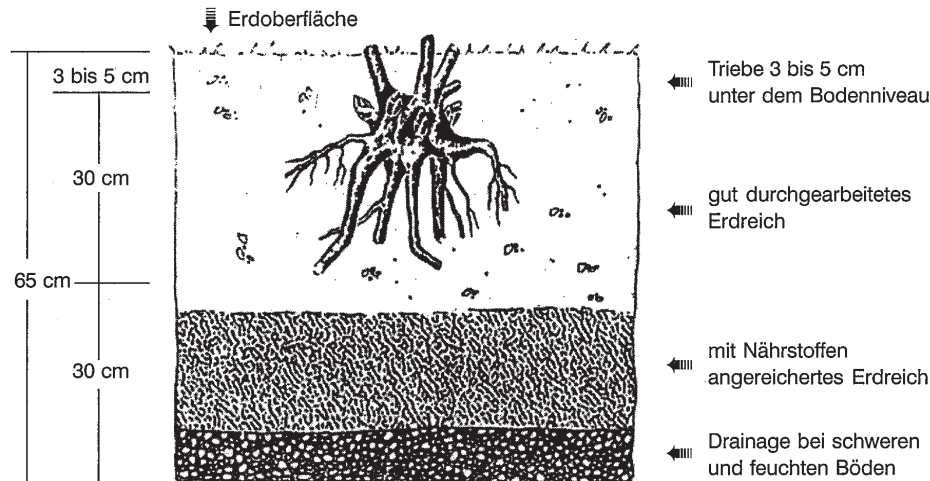

Pflanzenanleitung für Pfingstrosen/ Strauchpfingstrosen

Pflanzloch

Zur Vorbereitung sollten Sie das Pflanzloch ca. 65 cm tief und breit durchlockern und Knochen- sowie Blutmehl unterarbeiten. Achten Sie auf eine gute Drainage.

Pflanztiefe

Pfingstrosen

Die Triebe sollten etwa 3 - 5 cm unter der Oberfläche liegen.

Pflanzschema. Der Wurzelstock darf nicht zu tief in den Boden gesetzt werden.

Strauchpfingstrosen

Die Veredlungsstelle sollte mindestens 10 - 15 cm unter der Oberfläche liegen.

Gießen

Nach dem Pflanzen ist ein kräftiges Angießen sehr wichtig. Im Nachhinein sollten Sie dafür sorgen, daß die Pflanzstelle nicht austrocknet. Vermeiden Sie aber eine zu große Nässe.

Winterschutz

Im ersten Winter empfiehlt sich eine Abdeckung mit Mulch, Reisig oder Laub. Entfernen Sie diese Abdeckung im zeitigen Frühjahr.